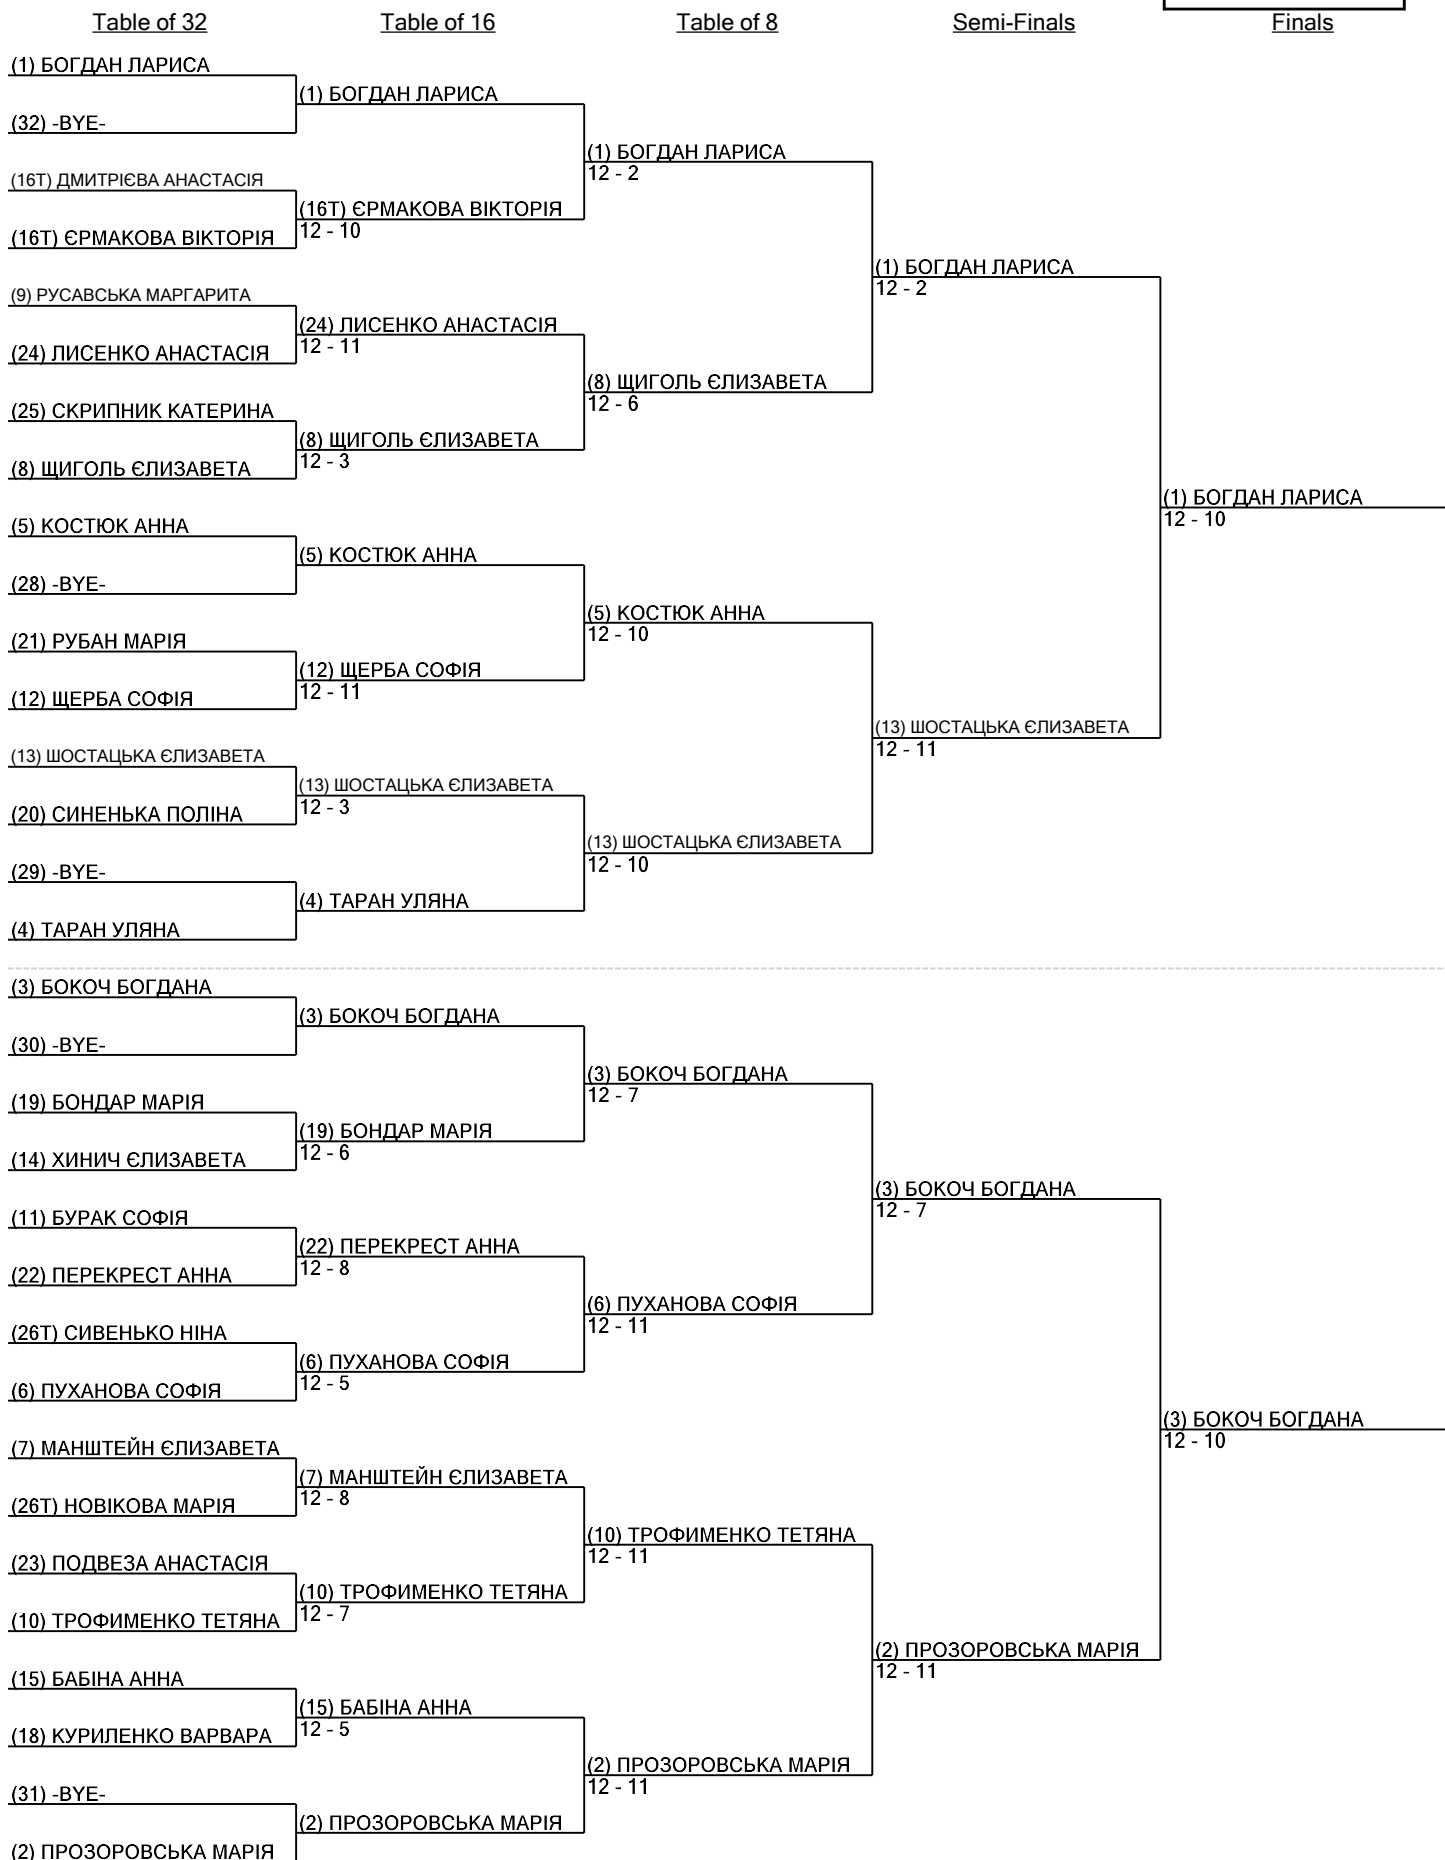

Referee: _____

www.FencingTime.com

ДІВЧАТА 2011

Seeding for Round #2 - DE

D1AXE

Tournament: Дитяча Ліга Бровари
Date: 13 квітня 2024 р. - 9:00
FIE Document: FE_FIE_0008

Seed	Name	Club	Country	Class.	V	V/M	TS	TR	Ind	Notes
1	БОГДАН ЛАРИСА	КЗДЮСШ1	UKR	U	6	1,00	24	3	+21	Advanced
2	ПРОЗОРОВСЬКА МАРІЯ	ОДЮСШ	UKR	U	6	1,00	24	6	+18	Advanced
3	БОКОЧ БОГДАНА	КЗДЮСШ1	UKR	U	6	1,00	24	9	+15	Advanced
4	ТАРАН УЛЯНА	АРМ	UKR	U	5	0,83	21	7	+14	Advanced
5	КОСТЮК АННА	МАЕСТРО	UKR	U	4	0,80	18	9	+9	Advanced
6	ПУХАНОВА СОФІЯ	ДЮСШ16	UKR	U	4	0,80	17	11	+6	Advanced
7	МАНШТЕЙН ЄЛИЗАВЕТА	ДИН	UKR	U	4	0,67	20	12	+8	Advanced
8	ЩИГОЛЬ ЄЛИЗАВЕТА	ДИН	UKR	U	4	0,67	20	14	+6	Advanced
9	РУСАВСЬКА МАРГАРИТА	ОДЕСА	UKR	U	4	0,67	18	15	+3	Advanced
10	ТРОФИМЕНКО ТЕТЯНА	ДИН	UKR	U	3	0,60	17	14	+3	Advanced
11	БУРАК СОФІЯ	ОКДЮСШД	UKR	U	3	0,60	15	15	0	Advanced
12	ЩЕРБА СОФІЯ	ОКДЮСШД	UKR	U	3	0,50	17	13	+4	Advanced
13	ШОСТАЦЬКА ЄЛИЗАВЕТА	МАЕСТРО	UKR	U	3	0,50	18	16	+2	Advanced
14	ХИНИЧ ЄЛИЗАВЕТА	ДЮСШ16	UKR	U	3	0,50	17	15	+2	Advanced
15	БАБІНА АННА	БРОВ	UKR	U	3	0,50	14	12	+2	Advanced
16T	ЄРМАКОВА ВІКТОРІЯ	ОДЮСШ	UKR	U	3	0,50	16	19	-3	Advanced
16T	ДМИТРІЄВА АНАСТАСІЯ	БРОВ	UKR	U	3	0,50	16	19	-3	Advanced
18	КУРИЛЕНКО ВАРВАРА	ДЮСШ4	UKR	U	2	0,33	13	16	-3	Advanced
19	БОНДАР МАРІЯ	ОДЮСШ	UKR	U	2	0,33	13	18	-5	Advanced
20	СИНЕНЬКА ПОЛІНА	NS	UKR	U	2	0,33	12	21	-9	Advanced
21	РУБАН МАРІЯ	ЛЯ ФЛЕШ	UKR	U	2	0,33	9	21	-12	Advanced
22	ПЕРЕКРЕСТ АННА	БРОВ	UKR	U	1	0,20	13	17	-4	Advanced
23	ПОДВЕЗА АНАСТАСІЯ	БРОВ	UKR	U	1	0,17	8	20	-12	Advanced
24	ЛИСЕНКО АНАСТАСІЯ	БРОВ	UKR	U	1	0,17	9	23	-14	Advanced
25	СКРИПНИК КАТЕРИНА	ДЮСШ4	UKR	U	0	0,00	6	20	-14	Advanced
26T	НОВІКОВА МАРІЯ	АРМ	UKR	U	0	0,00	7	24	-17	Advanced
26T	СИВЕНЬКО НІНА	ДИН	UKR	U	0	0,00	7	24	-17	Advanced