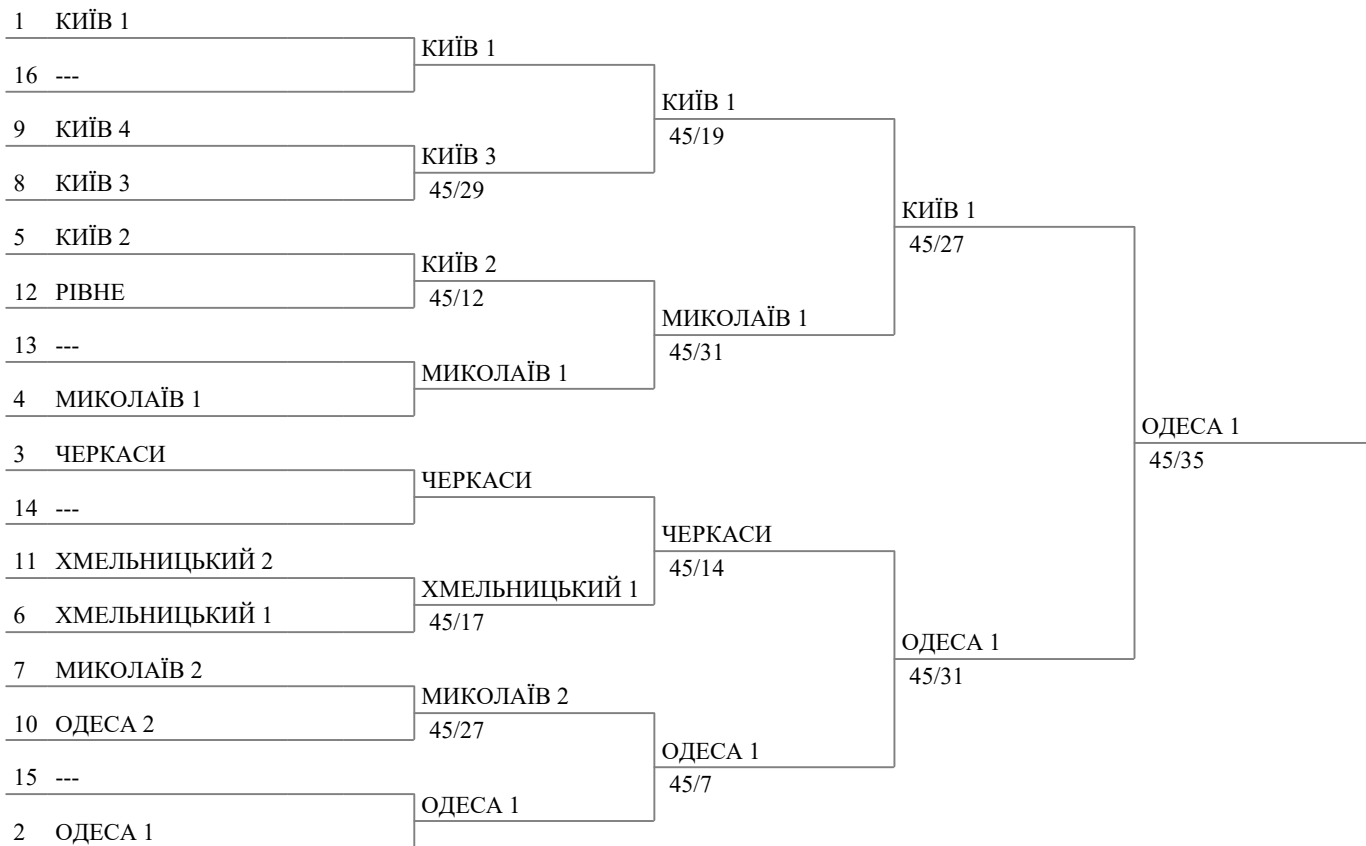

31.03.2024

Київ

Tableau of 16

Tableau of 8

Півфінали

Финал

Чемпіонат України з фехтування

Шабля жінки командні

31.03.2024

Київ

Tableau 5-8 of 4

5-е место

1	КИЇВ 3			
4	КИЇВ 2	КИЇВ 2		
		45/35		
3	ХМЕЛЬНИЦЬКИЙ 1		КИЇВ 2	
			45/31	
2	МИКОЛАЇВ 2	ХМЕЛЬНИЦЬКИЙ 1		
		45/43		

Чемпіонат України з фехтування
Шабля жінки командні
31.03.2024
Київ