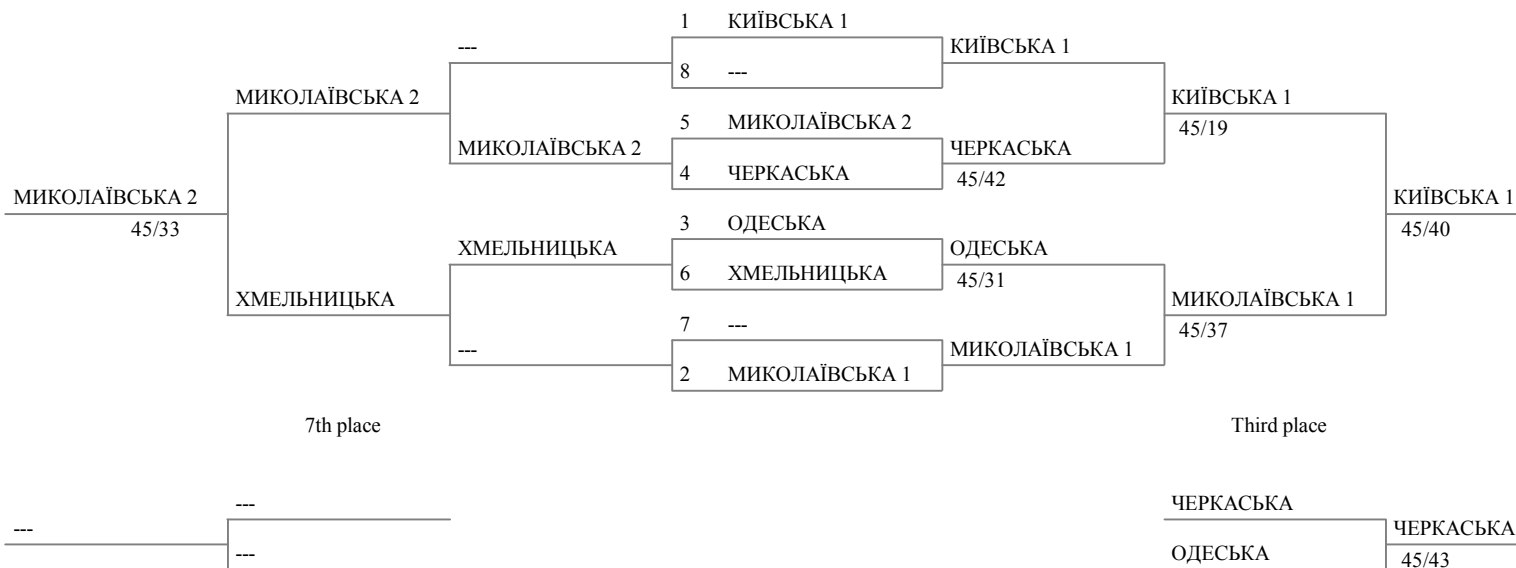

Чемпіонат України з фехтування на шаблях
серед жінок, командні змагання
м. Львів
21.10.2022

Overall ranking (ordered by ranking - 6 teams)

ran	name	flag	nat.	status
1	КИЇВСЬКА 1 БАКАСТОВА Юлія ГОЛОВКІНА Софія ХАРЛАН Ольга ЦИМБОТА Марія			
2	МИКОЛАЇВСЬКА 1 БОНДАР Олександра ДУБОВА Анна КОРОТЧЕНКО Вікторія ПРОЧЕНКО Валерія			
3	ЧЕРКАСЬКА ГОНЦОВА Дар'Я ГНІДАШЕВА Валерія НАУМЕНКО Дар'Я СУЛЬЖУК Софія			
4	ОДЕСЬКА КРАВАЦЬКА Олена ПЕТРИЧКО Анна МОРЕНЕЦЬ-КУБАНСЬКА Валері СУВОРОВА Ганна			
5	МИКОЛАЇВСЬКА 2 БАБЕНКО Володимира БУРБАН Злата КІВАЛО Ольга ЦАП Анастасія			
6	ХМЕЛЬНИЦЬКА ВЕЛИЧКО Майя ПІРОГОВА Алексія САВЧУК Катерина СТРАМУЖЕВСЬКА Софія			

Чемпіонат України з фехтування на шаблях

серед жінок, командні змагання

м. Львів

21.10.2022

5th place

Tableau 5-8 of 4

Tableau of 8

Semi-finals

Final

Чемпіонат України з фехтування на шаблях

серед жінок, командні змагання

м. Львів

21.10.2022

Tableau of 8

ЧЕРКАСЬКА 45/42 МИКОЛАЇВСЬКА 2

ЧЕРКАСЬКА	Hits	Score	Score	Hits	МИКОЛАЇВСЬКА 2
НАУМЕНКО Дар'Я	3	3	5	5	КІВАЛО Ольга
ГНІДАШЕВА Валерія	7	10	7	2	БУРБАН Злата
СУЛЬЖУК Софія	5	15	10	3	БАБЕНКО Володимира
НАУМЕНКО Дар'Я	5	20	15	5	БУРБАН Злата
СУЛЬЖУК Софія	4	24	25	10	КІВАЛО Ольга
ГНІДАШЕВА Валерія	2	26	30	5	БАБЕНКО Володимира
СУЛЬЖУК Софія	4	30	35	5	БУРБАН Злата
НАУМЕНКО Дар'Я	4	34	40	5	БАБЕНКО Володимира
ГНІДАШЕВА Валерія	11	45	42	2	КІВАЛО Ольга