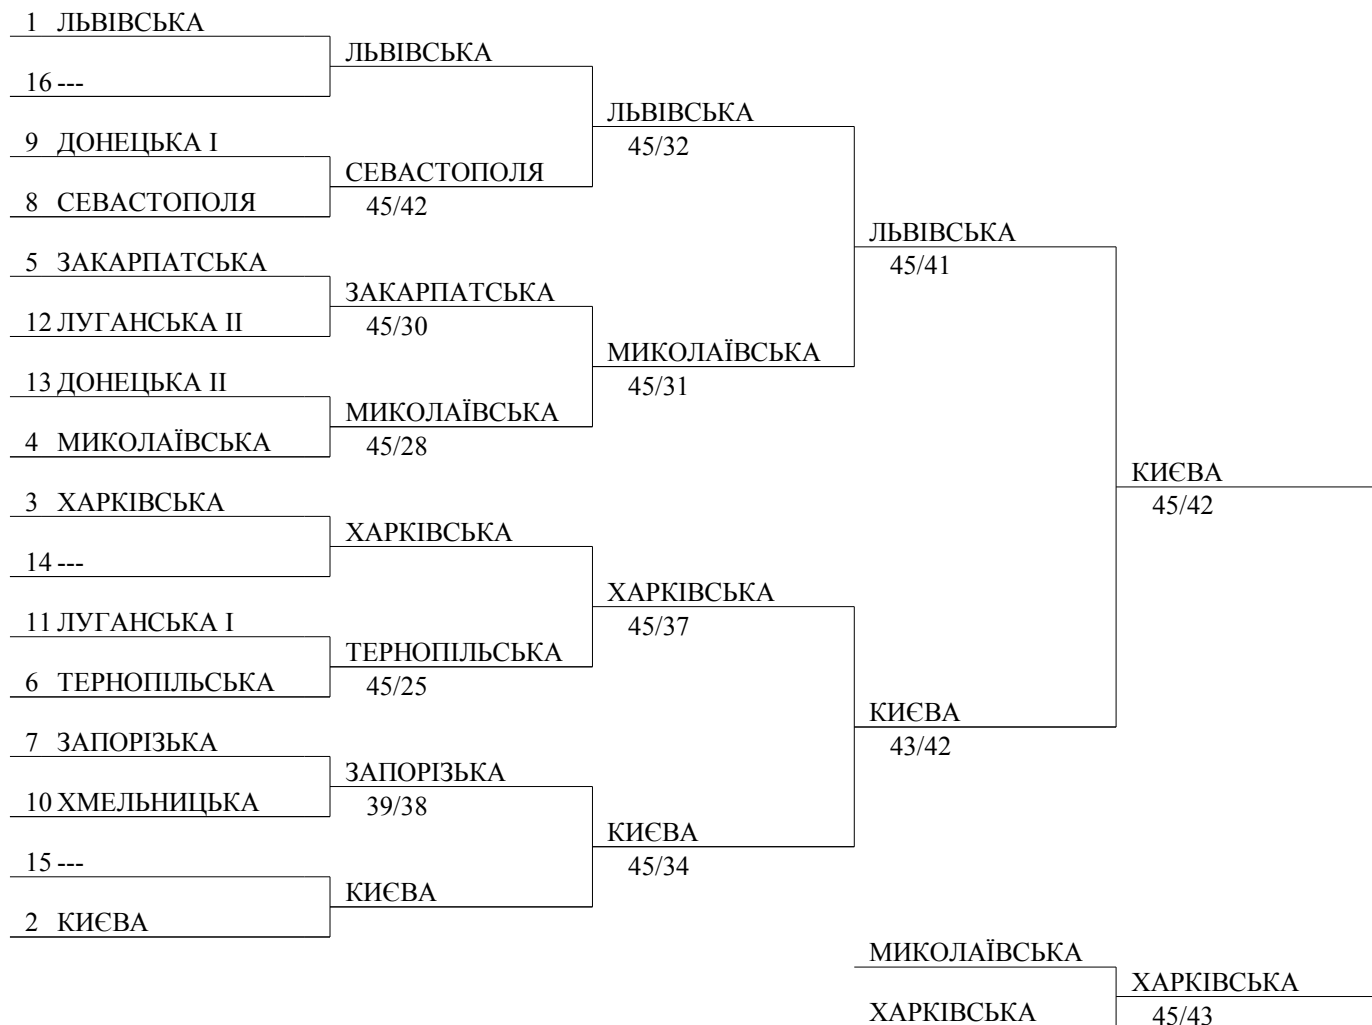

Fencers (participants, structured order)

name	first name	team	club
КАН	Анастасія	ДОНЕЦЬКА I	
КОПЦЕВА	Олена	ДОНЕЦЬКА I	
КОРОЛЬОВА	Діана	ДОНЕЦЬКА I	
КОРНІЛОВА	Олександра	ДОНЕЦЬКА I	
ГУРОВА	Юлія	ДОНЕЦЬКА II	
БІБІКОВА	Дар'я	ДОНЕЦЬКА II	
ДРЮК	Вікторія	ДОНЕЦЬКА II	
МАРЧУК	Катерина	ДОНЕЦЬКА II	
БАКОШ	Крстина	ЗАКАРПАТСЬКА	
ВАРФОЛОМЕСВА	Дарина	ЗАКАРПАТСЬКА	
КАЧЕМБА	Аліса	ЗАКАРПАТСЬКА	
ХАРЬКОВА	Владислава	ЗАКАРПАТСЬКА	
ЛАРКІНА	Марія	ЗАПОРІЗЬКА	
ЛЮЛЬЧЕНКО	Антоніна	ЗАПОРІЗЬКА	
НОСКОВА	Аліса	ЗАПОРІЗЬКА	
СИДЯКІНА	Ілона	ЗАПОРІЗЬКА	
БАРАБАНЧИК	Анастасія	КИСВА	
БОСОВА	Валентина	КИСВА	
БРОВКО	Інна	КИСВА	
ШИРШОВА	Вероніка	КИСВА	
АВАЛХАН	Марія	ЛУГАНСЬКА I	
ДУБОВА	Вікторія	ЛУГАНСЬКА I	
КУДЕЛЯ	Анастасія	ЛУГАНСЬКА I	
СКІРСЬКА	Інна	ЛУГАНСЬКА I	
ДЕРКАЧ	Анна	ЛУГАНСЬКА II	
МОРГАТЮК	Вікторія	ЛУГАНСЬКА II	
СУШКОВА	Катерина	ЛУГАНСЬКА II	
ГЛУШКО	Наталія	ЛЬВІВСЬКА	
ГОШКО	Ангеліна	ЛЬВІВСЬКА	
ПАНТЕЛЄСВА	Ксенія	ЛЬВІВСЬКА	
СВИСТІЛЬ	Юлія	ЛЬВІВСЬКА	
ГЛАДКОЧУБ	Ксенія	МИКОЛАЇВСЬКА	
ЛОЗА	Марина	МИКОЛАЇВСЬКА	
ПЕЧЕРИЦЯ	Аліна	МИКОЛАЇВСЬКА	
САМБУРСЬКА	Ганна	МИКОЛАЇВСЬКА	
ГЕНОВА	Діана	СЕВАСТОПОЛЯ	
БОЙЧЕНКО	Анастасія	СЕВАСТОПОЛЯ	
ГРІЧАНАЯ	Аліна	СЕВАСТОПОЛЯ	
СТЕПАНЯН	Наталя	ХАРКІВСЬКА	
ЦИМБАЛ	Марія	ХАРКІВСЬКА	
ІСАЄВА	Поліна	ХАРКІВСЬКА	
ЄРМОЛОВИЧ	Аліна	ХАРКІВСЬКА	
ДЕМИДАСЬ	Ольга	ТЕРНОПІЛЬСЬКА	
НАЙДЕНКОВА	Валентина	ТЕРНОПІЛЬСЬКА	
СОДОМОРА	Оксана	ТЕРНОПІЛЬСЬКА	
ЦІПУТА	Яна	ТЕРНОПІЛЬСЬКА	
ВАЛШГУРА	Віта	ХМЕЛЬНИЦЬКА	
КУДРЯВЦЕВА	Віолета	ХМЕЛЬНИЦЬКА	
СУГАЙ	Дарина	ХМЕЛЬНИЦЬКА	

Tableau de 16

Tableau 5-8 de 4

1 СЕВАСТОПОЛЯ	ЗАКАРПАТСЬКА	
4 ЗАКАРПАТСЬКА	45/27	ЗАКАРПАТСЬКА
3 ТЕРНОПІЛЬСЬКА	ТЕРНОПІЛЬСЬКА	45/41
2 ЗАПОРІЗЬКА	43/32	
	СЕВАСТОПОЛЯ	ЗАПОРІЗЬКА
	ЗАПОРІЗЬКА	45/44

Tableau 9-16 de 4

1	ДОНЕЦЬКА І		
4	ЛУГАНСЬКА ІІ	ДОНЕЦЬКА І 45/33	
3	ЛУГАНСЬКА І		ДОНЕЦЬКА І 45/38
2	ХМЕЛЬНИЦЬКА	ХМЕЛЬНИЦЬКА 45/36	
		ЛУГАНСЬКА ІІ	
		ЛУГАНСЬКА І	ЛУГАНСЬКА І 45/36