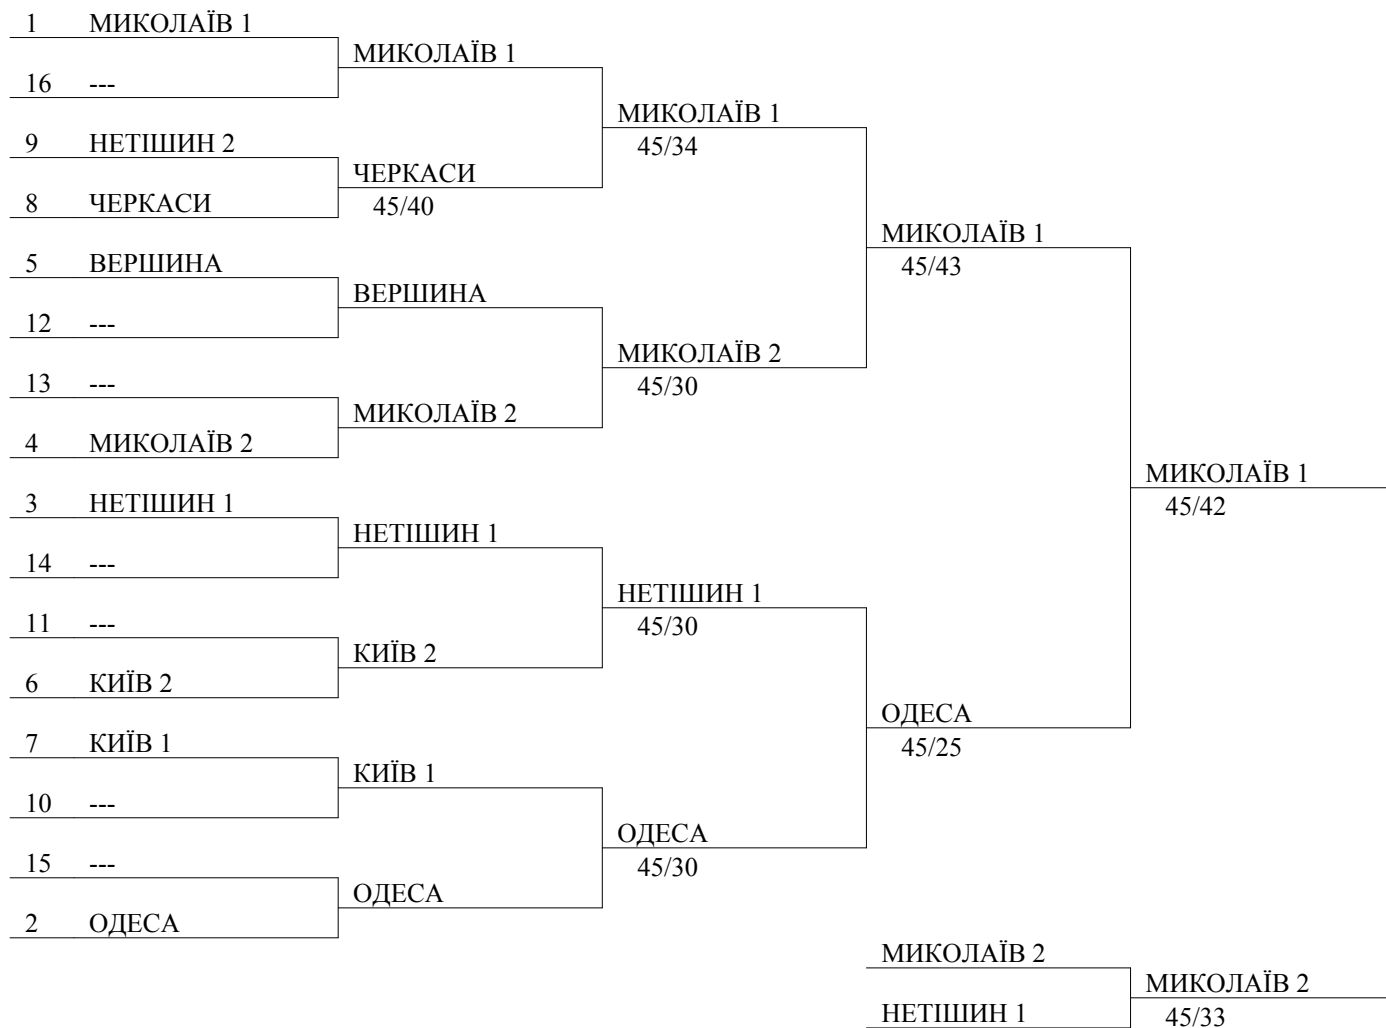

Чемпіонат України з фехтування
на шаблях серед кадетів (командні)
дівчата
м. Київ 30-31.01.2016 р.

Участн (все, по регионам - 33)

фамилия и имя	город
ГОЛОВКІНА Софія	ВЕРШИНА
ГУБАРЕВИЧ Емілія	ВЕРШИНА
КУПОВИХ Ірина	ВЕРШИНА
МЕЛЬНІЧУК Єлизавета	ВЕРШИНА
ЛИСЕНКО Софія	КИЇВ 1
КОТВИЦЬКА Каріна	КИЇВ 1
КУЩЕВА Анна	КИЇВ 1
ПИСАРЕНКО Олена	КИЇВ 1
ДОМБРОВСЬКА Лідія	КИЇВ 2
КОЛЕСНИЧЕНКО Юлія	КИЇВ 2
МУРАТОВА Людмила	КИЇВ 2
ХОМЮК Єлизавета	КИЇВ 2
ВАСЕНКО Даря	ОДЕСА
СМІРНОВА Маргаріта	ОДЕСА
ЯВНИК Олександра	ОДЕСА
ПІЗНІЮР Ірина	НЕТІШИН 1
ФОРСЮК Марина	НЕТІШИН 1
ЩУКЛА Юлія	НЕТІШИН 1
ДЗЯДОВИЧ Олександр	НЕТІШИН 2
САВЧУК Альона	НЕТІШИН 2
САВЧУК Катерина	НЕТІШИН 2
БОНДАРЬ Олександра	МИКОЛАЇВ 1
МАКСИМОВА Евеліна	МИКОЛАЇВ 1
ПЕТРУША Аліна	МИКОЛАЇВ 1
ФОМІНА Тетяна	МИКОЛАЇВ 1
ДУБОВА Анна	МИКОЛАЇВ 2
БУЛЬБА Дарина	МИКОЛАЇВ 2
КОРСАК Олександра	МИКОЛАЇВ 2
ПРОЧЕНКО Валерія	МИКОЛАЇВ 2
ГНІДАШЕВА Валерія	ЧЕРКАСИ
КУЧЕРЕНКО Аліса	ЧЕРКАСИ
ПСЮРНІЧЕНКО Аліна	ЧЕРКАСИ
ХОДИРЕВА Ірина	ЧЕРКАСИ

Чемпіонат України з фехтування
на шаблях серед кадетів (командні)
дівчата
м. Київ 30-31.01.2016 р.

Tableau de 16

Чемпіонат України з фехтування
на шаблях серед кадетів (командні)
дівчата
м. Київ 30-31.01.2016 р.